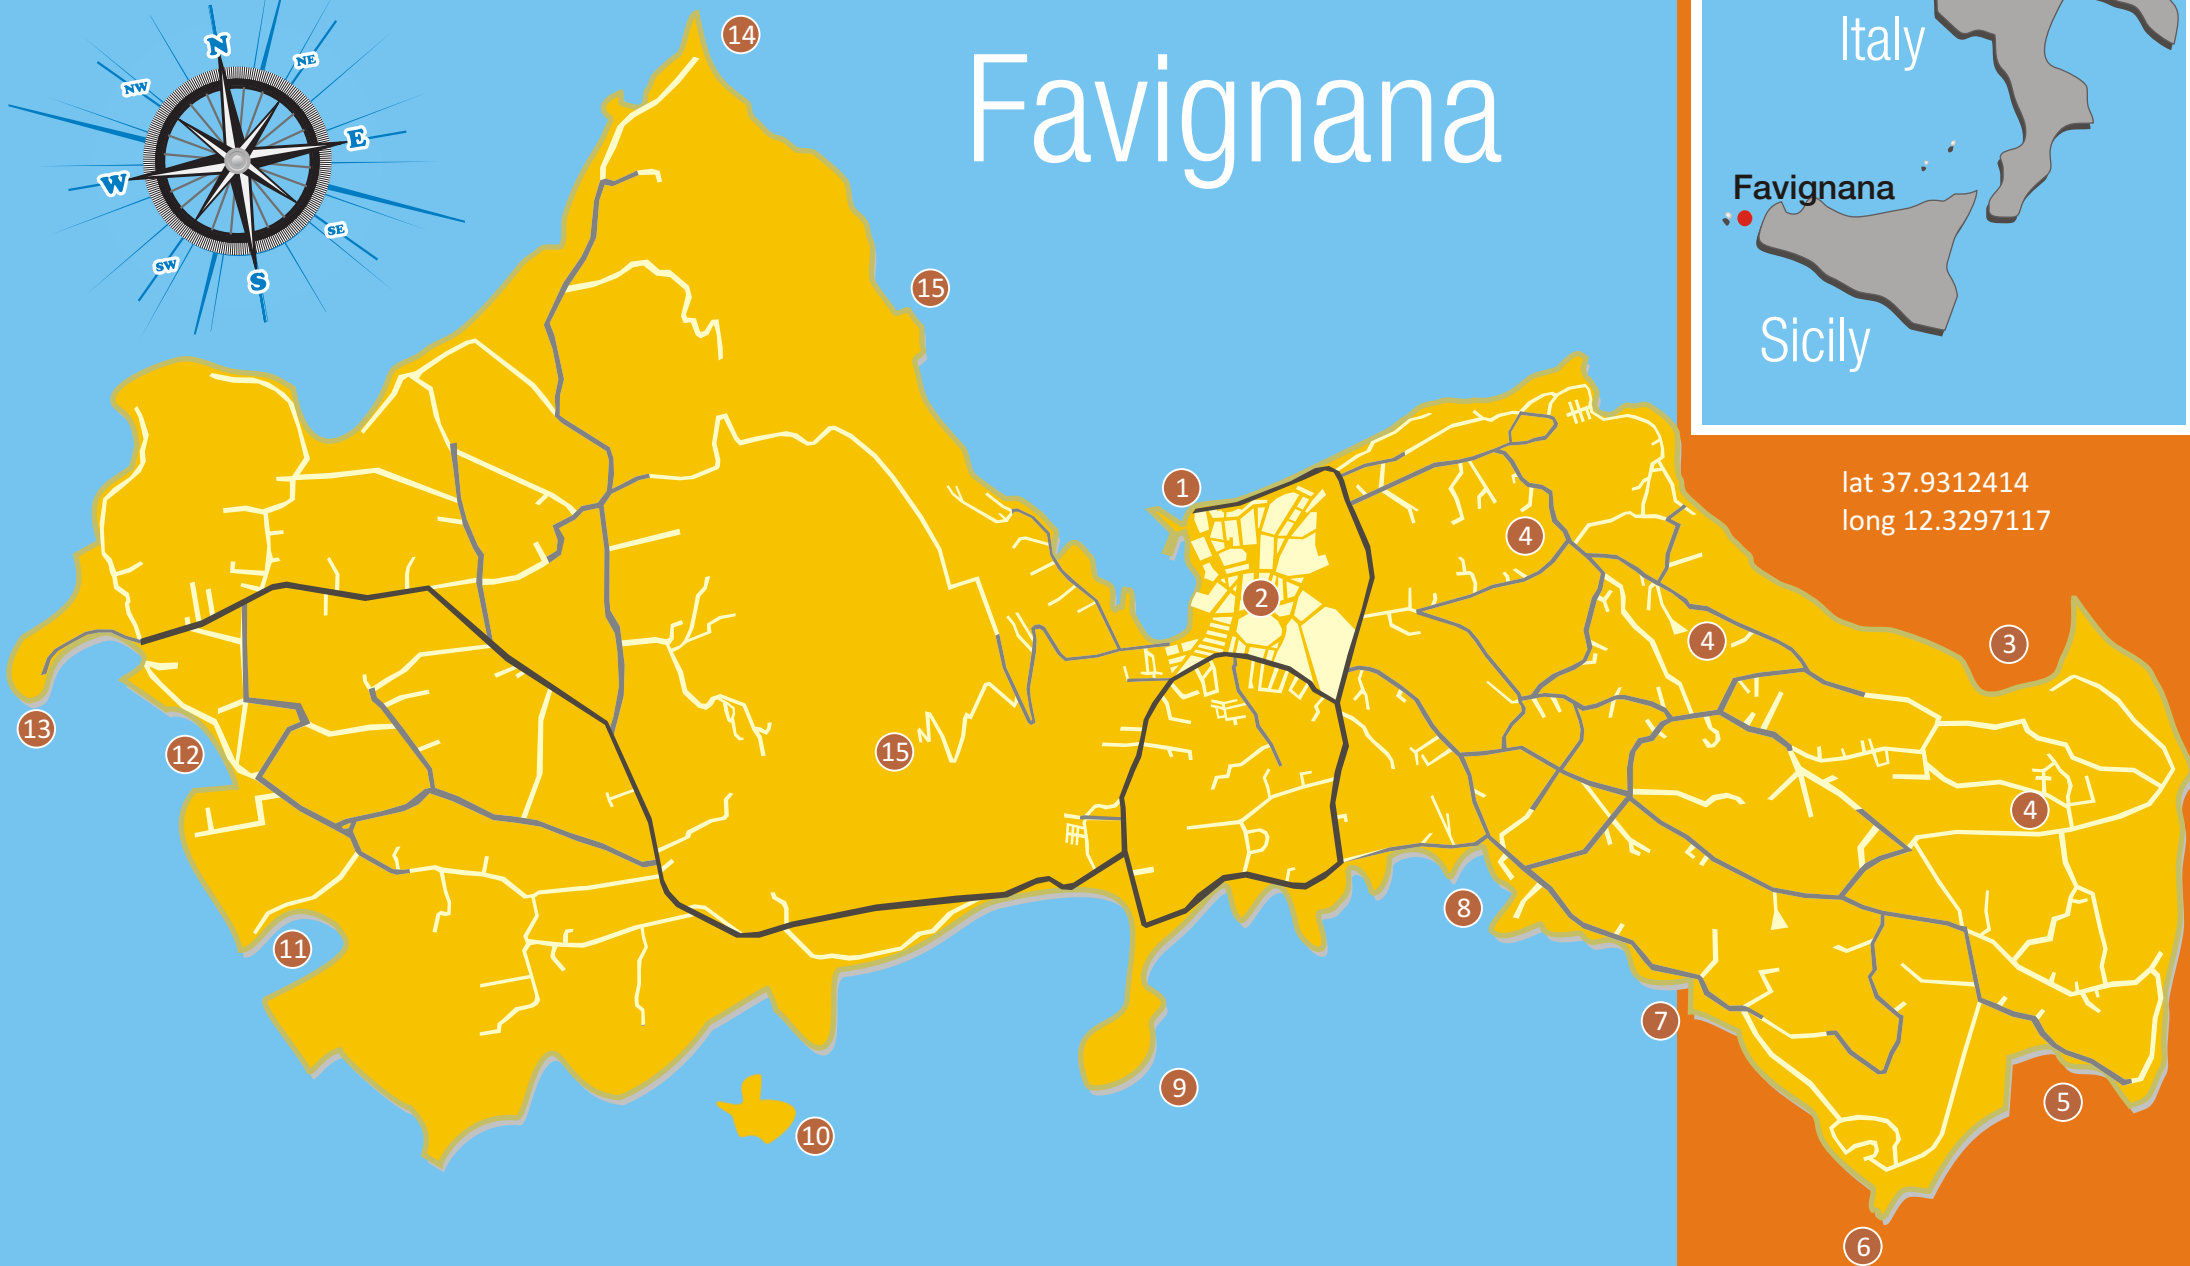

Favignana

lat 37.9312414
long 12.3297117

- | | | | |
|----------------|-------------------|-----------------|---------------------|
| ① Paese / Town | ⑤ Cala Azzurra | ⑨ Punta Longa | ⑬ Punta Sottile |
| ② Porto / Port | ⑥ Punta Fanfalo | ⑩ Isola Preveto | ⑭ Punta Faraglione |
| ③ Cala Rossa | ⑦ Grotta Perciata | ⑪ Cala Rotonda | ⑮ Grotte |
| ④ Cave di Tufo | ⑧ Lido Burrone | ⑫ Cala Grande | ⑭ Forte S. Caterina |